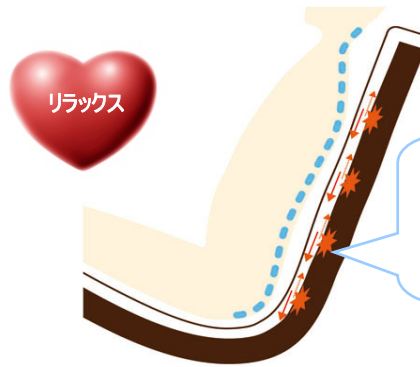

2010年7月
レンタル開始

ケアリラックス

Care Relax

グリーンケアオリジナル
床ずれ防止用具

ベッド背上げ時の 苦しさ・ずれを解消した 新発想のマットレス

防水カバーで
汚れも安心

ずれ in カバー機構

背上げ体位が楽になりました

背上げの動きに合わせてカバー内に滑りを生じさせ、身体（背中）への押し返し、突っ張り・引っ張り感を最小限に抑え、リラックスした姿勢を保持します。

※内カバーには縦方向のみ滑る1WAY生地を採用。

横方向には滑りませんので端座位時はしっかり安定し安全です

外と内カバーが滑り身体（背中）がマットレスに押し返されません

体重バランス保持構造

各部位に均等に圧がかかり、よい寝姿勢を実現

頭部・腰部・足部の体重バランスに合わせて保持力を変えているため、腰部が極度に落ち込まない良い姿勢でリラックスしてお休みいただけます。

理想的なSラインを保持

足部

柔らかフィット部

腰部

硬めサポート部

頭部

柔らかフィット部

リプレースメントタイプの2サイズ