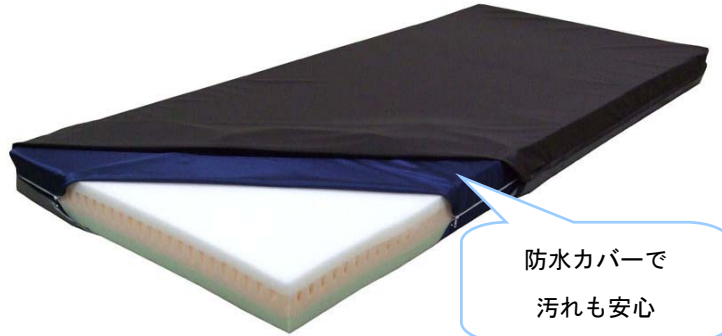

2010年7月
レンタル開始

ケアリラックス

Care Relax

グリーンケアオリジナル
床ずれ防止用具

ベッド背上げ時の 苦しさ・ずれを解消した 新発想のマットレス

防水カバーで
汚れも安心

ずれ in カバー機構

背上げ体位が楽になりました

背上げの動きに合わせてカバー内に滑りを生じさせ、身体（背中）への押し返し、突っ張り・引っ張り感を最小限に抑え、リラックスした姿勢を保持します。

※内カバーには縦方向のみ滑る1WAY生地を採用。

横方向には滑りませんので端座位時はしっかり安定し安全です

外と内カバーが滑り身体（背中）がマットレスに押し返されません

体重バランス保持構造

各部位に均等に圧がかかり、よい寝姿勢を実現

頭部・腰部・足部の体重バランスに合わせて保持力を変えているため、腰部が極度に落ち込まない良い姿勢でリラックスしてお休みいただけます。

理想的なSラインを保持

足部

柔らかフィット部

腰部

硬めサポート部

頭部

柔らかフィット部

リプレースメントタイプの2サイズ