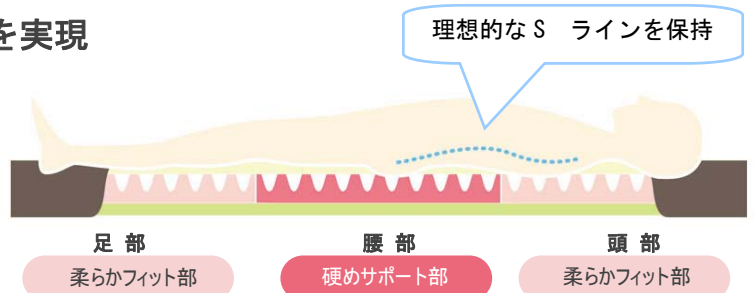

背上げの動きに合わせてカバー内に滑りを生じさせ、身体（背中）への押し返し、突っ張り・引っ張り感を最小限に抑え、リラックスした姿勢を保持します。

※内カバーには縦方向のみ滑る1WAY生地を採用。

横方向には滑りませんので端座位時はしっかり安定し安全です

外と内カバーが滑り身体（背中）がマットレスに押し返されません

体重バランス保持構造

各部位に均等に圧がかかり、よい寝姿勢を実現

頭部・腰部・足部の体重バランスに合わせて保持力を変えているため、腰部が極度に落ち込まない良い姿勢でリラックスしてお休みいただけます。

理想的なSラインを保持

足部

柔らかフィット部

腰部

硬めサポート部

頭部

柔らかフィット部

リプレースメントタイプの2サイズ